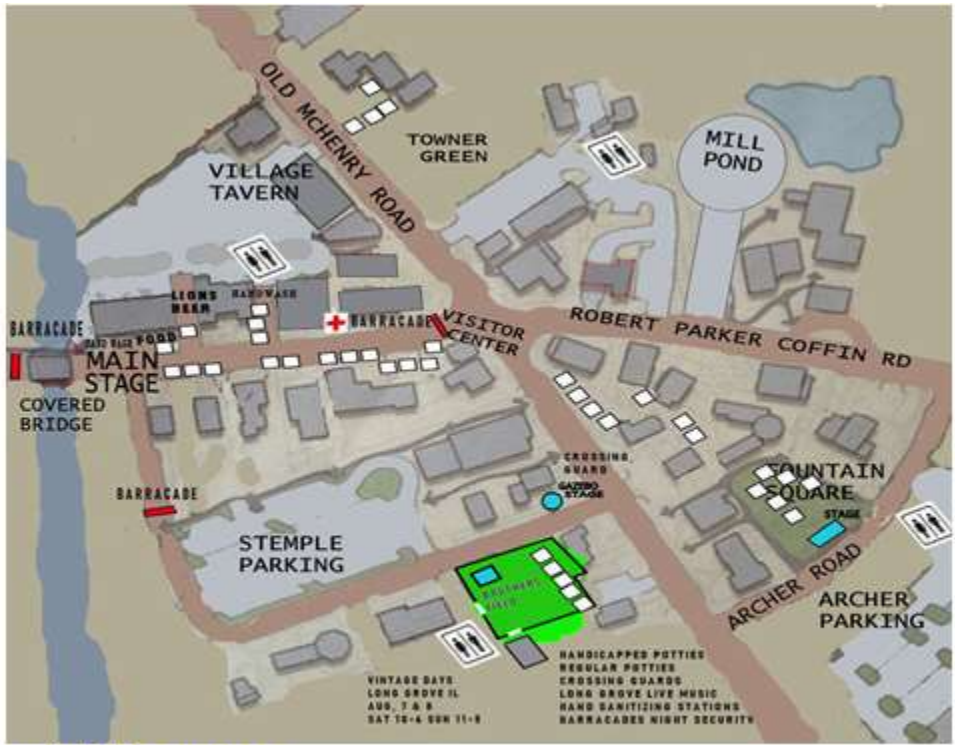

Updated Map- Vintage Days (06.22.2021)

contact@longgrove.org

(847)634-0888